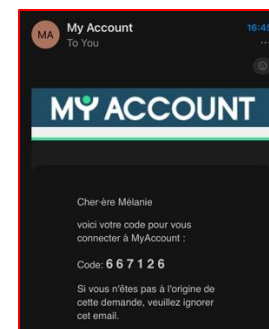

Comment vous connecter à l'app mobile ?

1

Dans le menu, cliquez sur « Se connecter »

2

Entrez l'adresse mail utilisée pour votre inscription

3

Recevez et entrez le code à 6 chiffres pour vous connecter

4