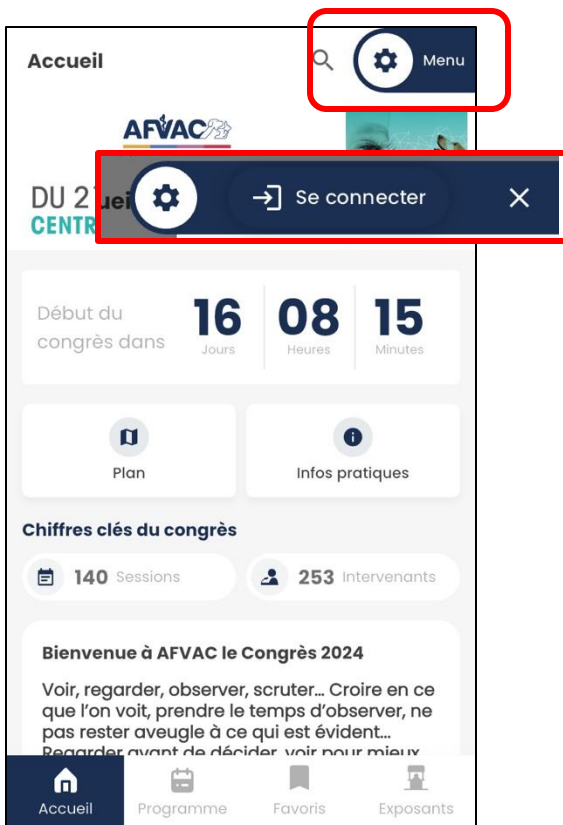

Comment vous connecter à l'app mobile ?

1

Dans le menu, cliquez sur « Se connecter »

2

Entrez l'adresse mail utilisée pour votre inscription

3

Recevez et entrez le code à 6 chiffres pour vous connecter

4

Profitez des fonctionnalités de l'app mobile !