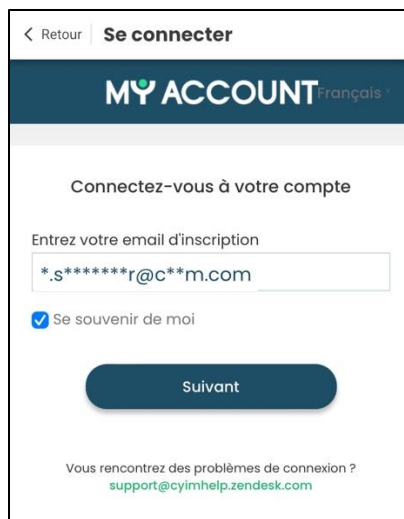

Comment vous connecter à l'app mobile ?

1

Dans le menu, cliquez sur « Se connecter »

2

Entrez l'adresse mail utilisée pour votre inscription

3

Recevez et entrez le code à 6 chiffres pour vous connecter

4

Profitez des fonctionnalités de l'app mobile !