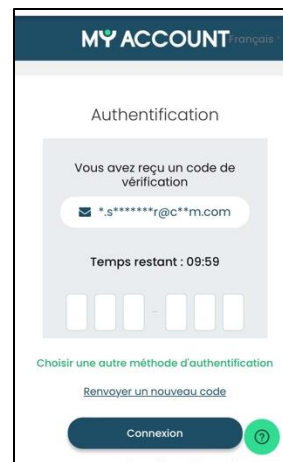

Comment vous connecter à l'app mobile ?

1

Dans le menu, cliquez sur « Se connecter »

2

Entrez l'adresse mail utilisée pour votre inscription

3

Recevez et entrez le code à 6 chiffres pour vous connecter

4